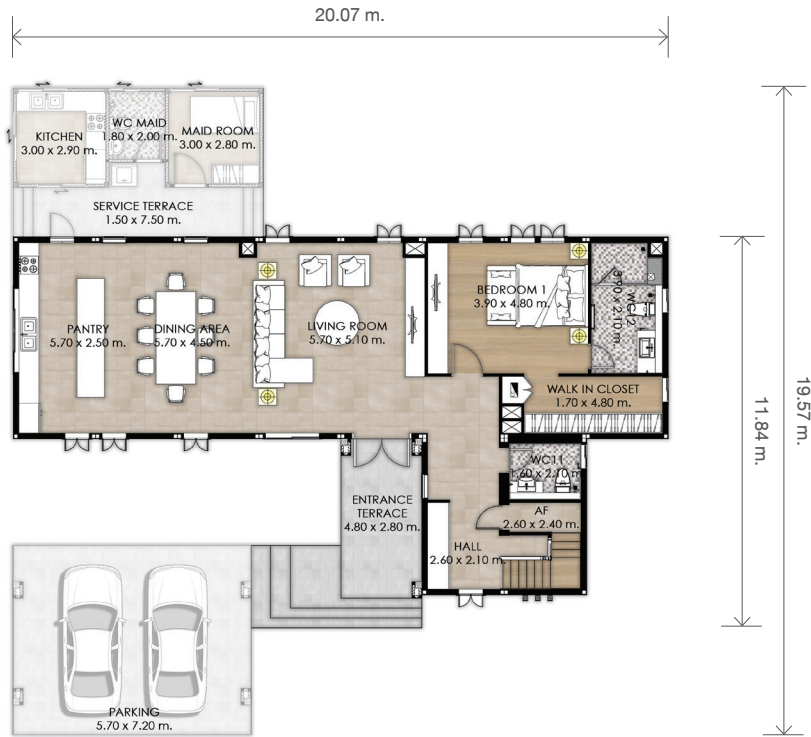

ภาพแบบบ้านและบรรยากาศจำลอง เพื่อการโฆษณาเท่านั้น

บ้าน 2 ชั้น สไตล์ MODERN STYLE มีความเรียบหรูทันสมัย เลือกใช้บัวสีเทาเข้มแนวตั้งในการตกแต่ง ให้ความรู้สึกสงบ เรียบง่าย สะท้อนตัวตนของผู้อยู่อาศัย โดดเด่นด้วย Double volume ขนาดใหญ่ จัดวางพื้นที่ส่วนกลางชั้นล่างแบบ Open plan ทำให้บ้านดูโปร่ง โล่ง สบาย และเชื่อมต่อกันอย่างไม่มีขอบเขต เพื่อรองรับการทำกิจกรรมในครอบครัว พิเศษห้องนอนชั้นล่างขนาดใหญ่พร้อม Walk in closet รองรับการใช้งานของผู้สูงวัย

### STANDARD USAGE AREA

313.9 sq.m.

4 ห้องนอน 5 ห้องน้ำ โถงชั้นที่ 1 ห้องรับแขก ห้องรับประทานอาหาร ห้องเตรียมอาหาร  
โถงชั้น 2 ห้องนั่งเล่นสำหรับกิจกรรมในครอบครัว

First floor	Second floor	Entrance terrace	• Land size excludes option 24.1 x 15.8 m.
145.0 sq.m.	148.1 sq.m.	20.8 sq.m.	95.3 sq.wa.

### OPTION

Garage	Service area	• Land size includes option 24.1 x 23.6 m.
41.2 sq.m.	34.0 sq.m.	141.8 sq.wa.

FIRST FLOOR

19.57 m.

11.84 m.

SECOND FLOOR

10.84 m.